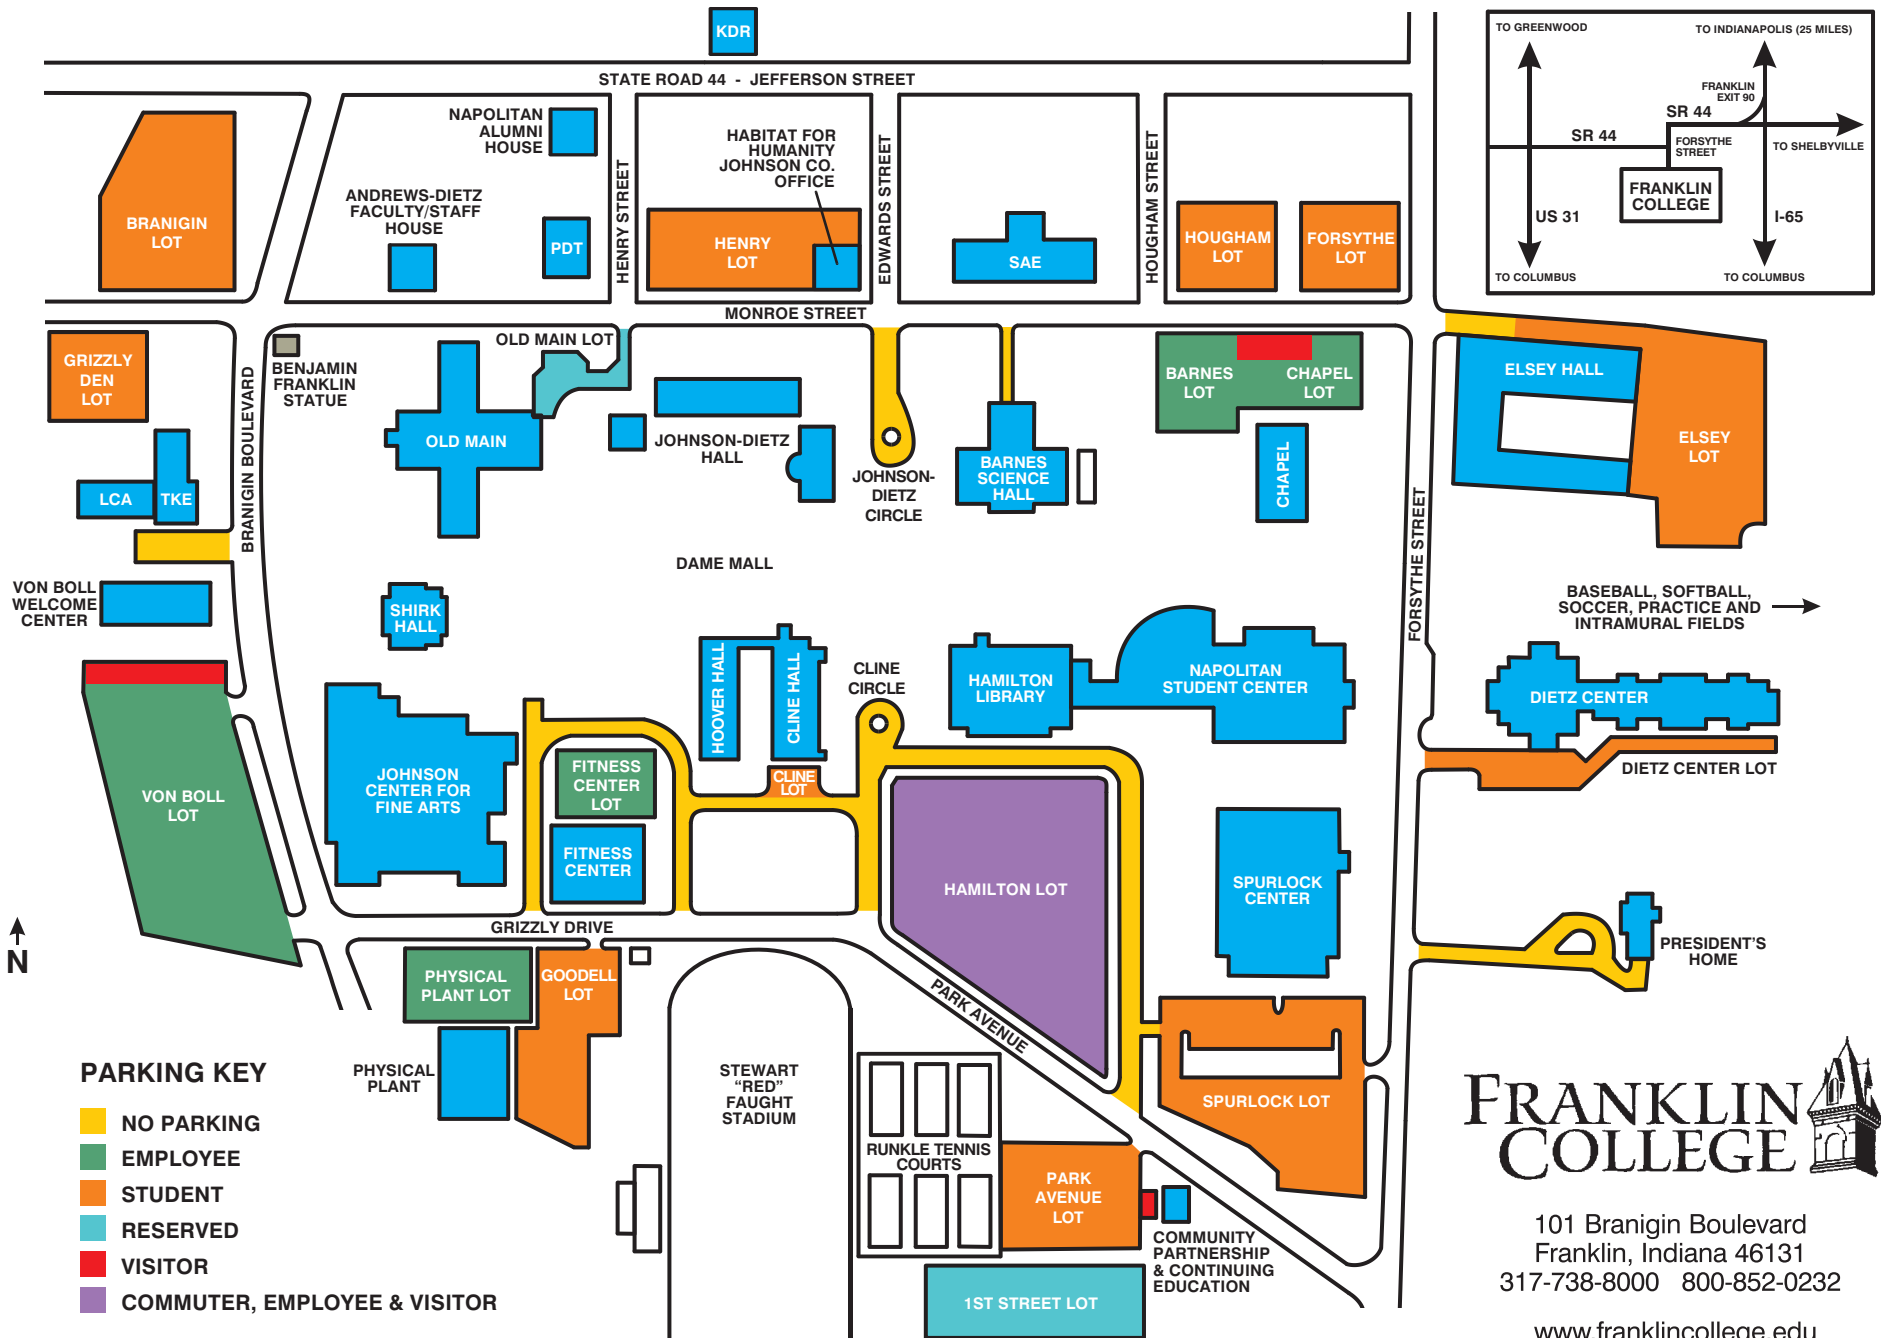

FRANKLIN COLLEGE CAMPUS MAP

101 Branigin Boulevard
 Franklin, Indiana 46131
 317-738-8000 800-852-0232

www.franklincollege.edu